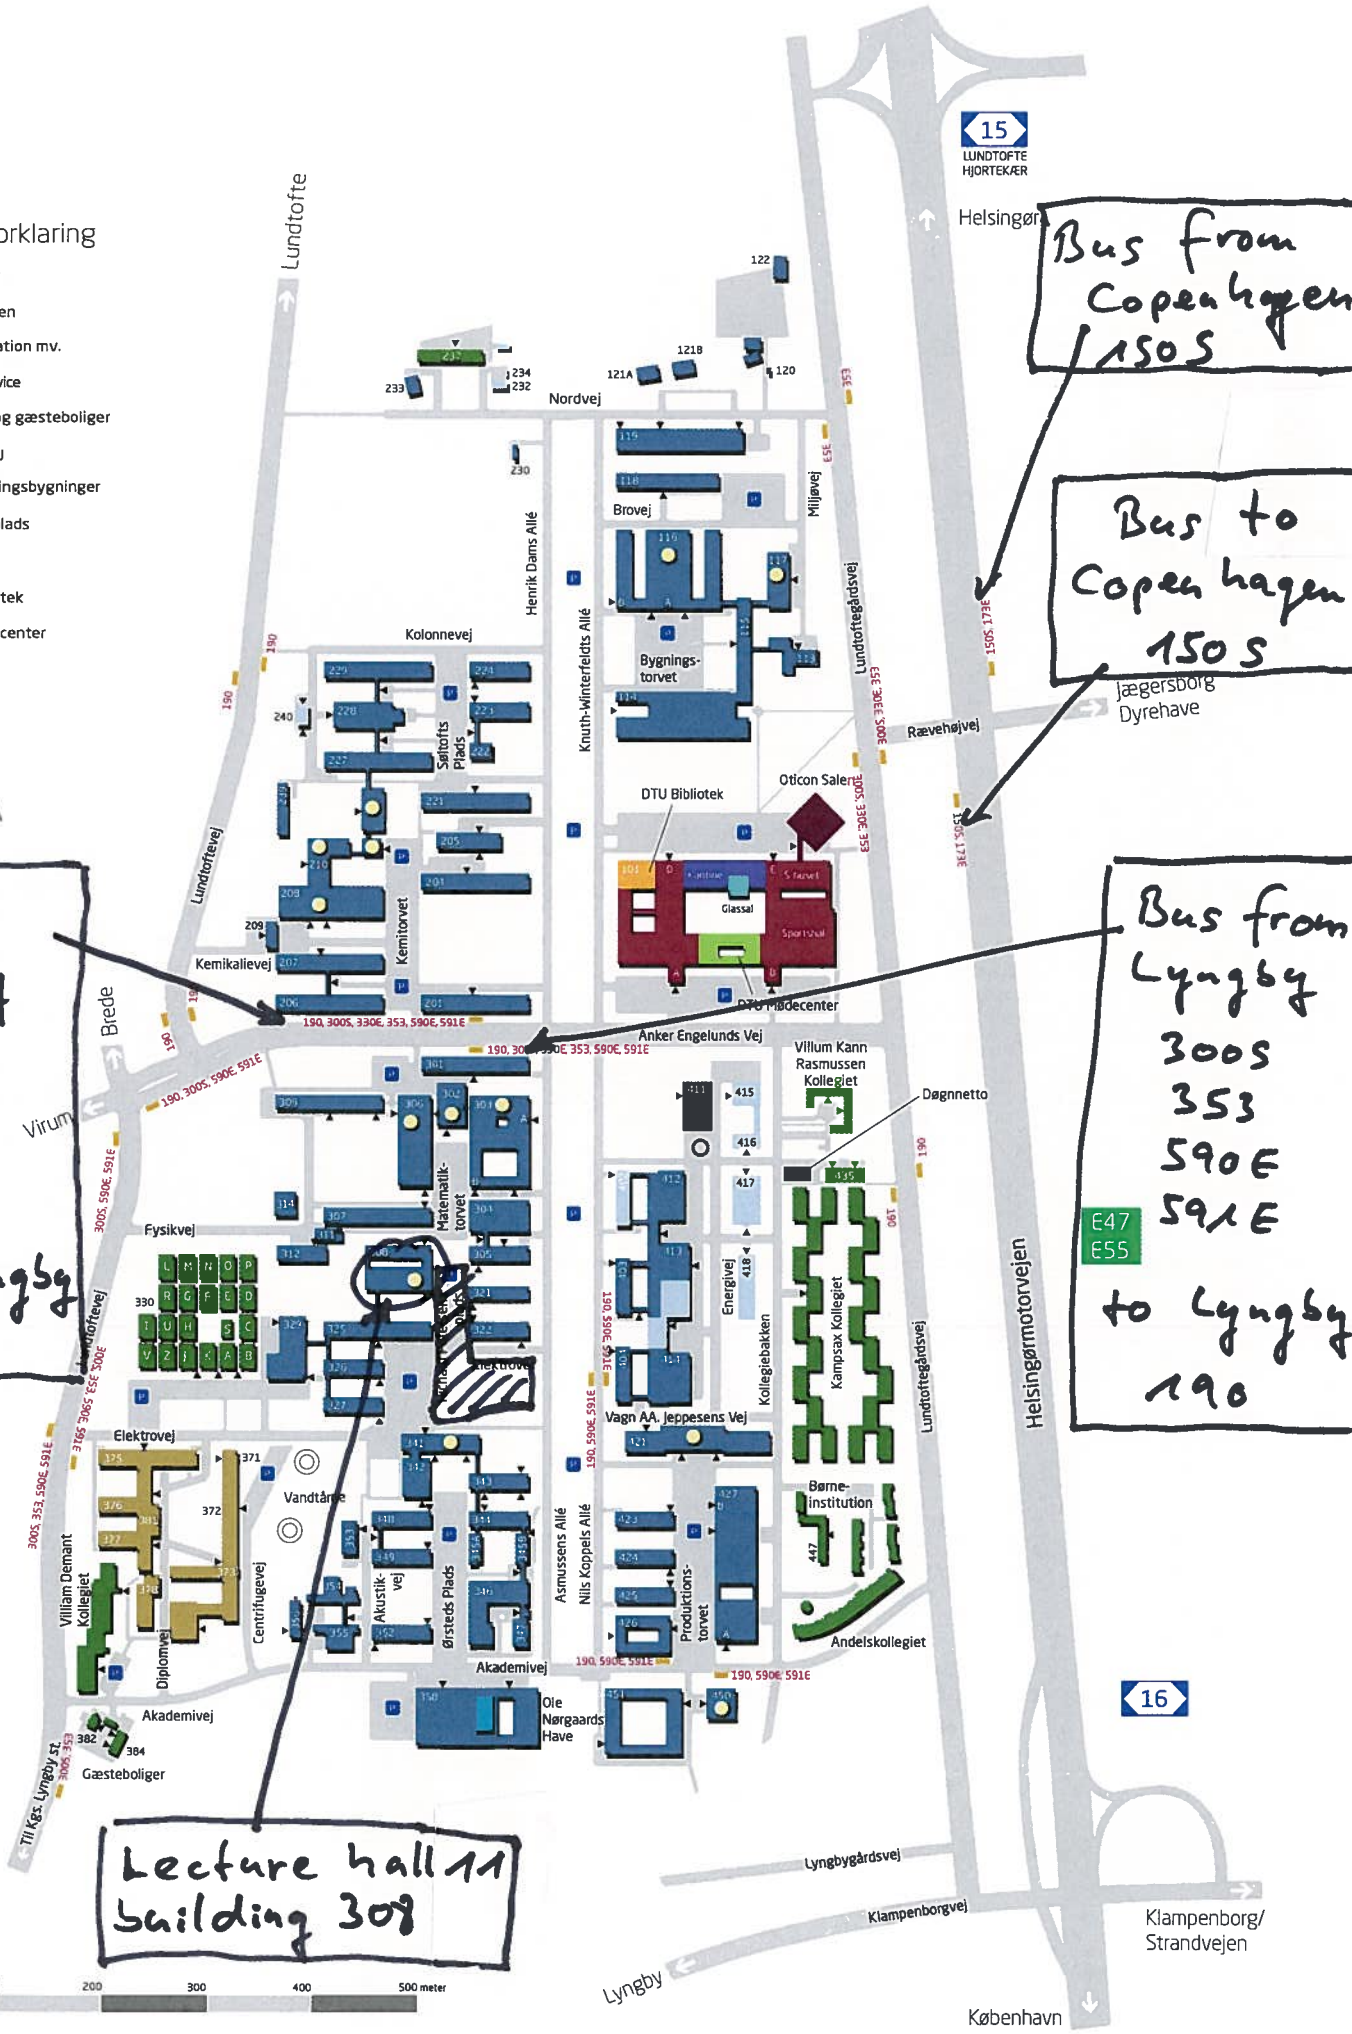

Signaturforklaring

- Institutter
- Oticon Salen
- Administration mv.
- Campusservice
- Kollegier og gæsteboliger
- SCION DTU
- Undervisningsbygninger
- Busholdeplads
- Kantine
- DTU Bibliotek
- DTU Mødecenter

Bus to Lyngby
300S
353
590E
591E
from Lyngby
190

Bus from Copenhagen
150S

Bus to Copenhagen
150S

Bus from Lyngby
300S
353
590E
591E
to Lyngby
190

Lecture hall 11
building 308

Klampenborg/ Strandvejen

København